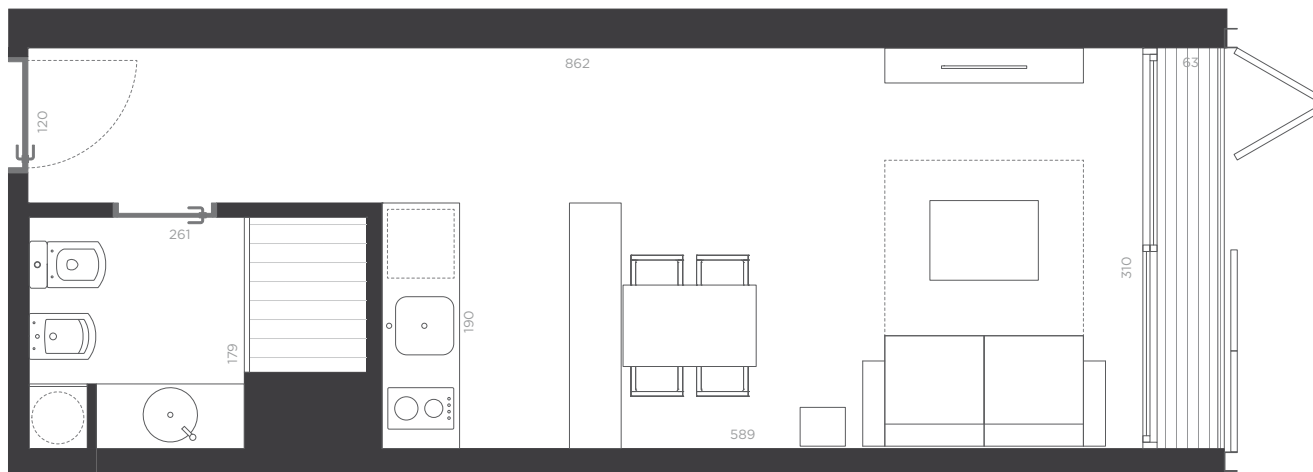

U 101

U 101

Área propia.....	25,61 m ²
Área de Terrazas.....	1,67 m ²
Área de muros y ductos.....	4,18 m ²
Área de circulación del piso.....	5,61 m ²
Área total de venta.....	37,07 m²
Área de amenities.....	5,42 m ²
Área total de ventas con amenities.....	42,14 m²

U 201

U 201

Área propia.....	25,61 m ²
Área de Terrazas.....	1,67 m ²
Área de muros y ductos.....	4,18 m ²
Área de circulación del piso.....	6,84 m ²
Área total de venta.....	38,3 m²
Área de amenities.....	5,24 m ²
Área total de ventas con amenities.....	43,54 m²

	01
	02
	03