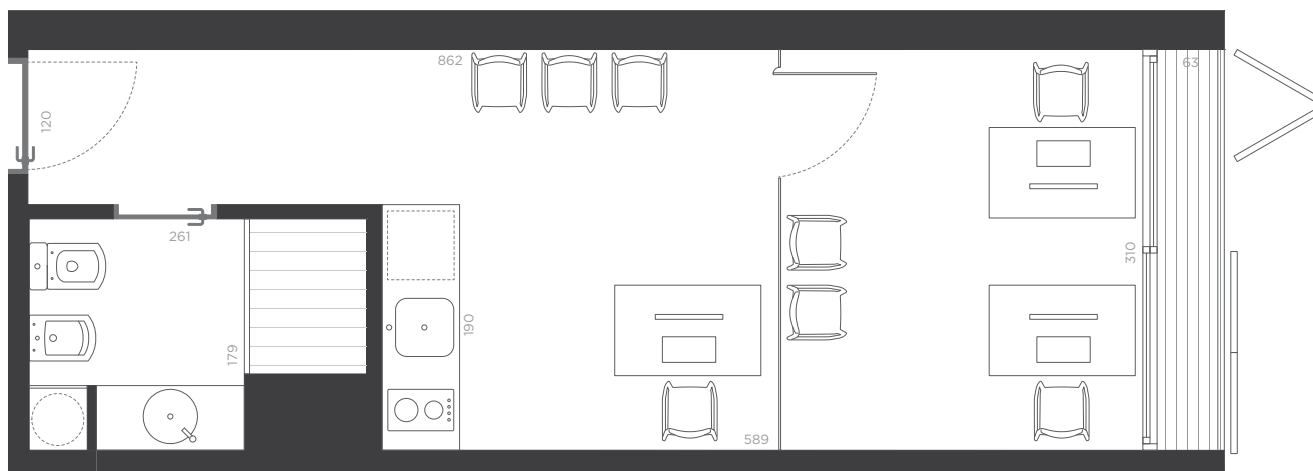

U 101

U 101

Área propia.....	25,61 m ²
Área de Terrazas.....	1,67 m ²
Área de muros y ductos.....	4,18 m ²
Área de circulación del piso.....	5,61 m ²
Área total de venta.....	37,07 m²
Área de amenities.....	5,42 m ²
Área total de ventas con amenities.....	42,14 m²

U 201

U 201

Área propia.....	25,61 m ²
Área de Terrazas.....	1,67 m ²
Área de muros y ductos.....	4,18 m ²
Área de circulación del piso.....	6,84 m ²
Área total de venta.....	38,3 m²
Área de amenities.....	5,24 m ²
Área total de ventas con amenities.....	43,54 m²

	01
	02
	03