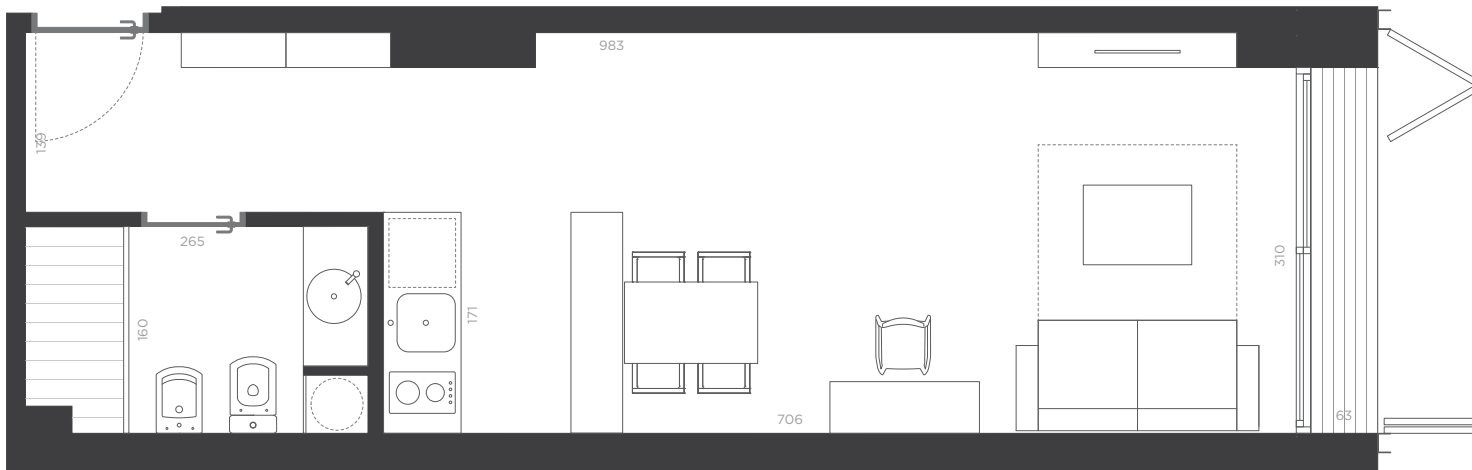

U 103

U 103

- Área propia..... 29,88 m²
- Área de Terrazas.....1,53 m²
- Área de muros y ductos 4,72 m²
- Área de circulación del piso6,44 m²
- Área total de venta.....42,57 m²**
- Área de amenities 5,82 m²
- Área total de ventas con amenities.....48,39 m²**

U 203

U 203

- Área propia..... 29,88 m²
- Área de Terrazas.....1,53 m²
- Área de muros y ductos 4,72 m²
- Área de circulación del piso7,85 m²
- Área total de venta.....43,98 m²**
- Área de amenities6,02 m²
- Área total de ventas con amenities..... 50 m²**

	01
	02
	03