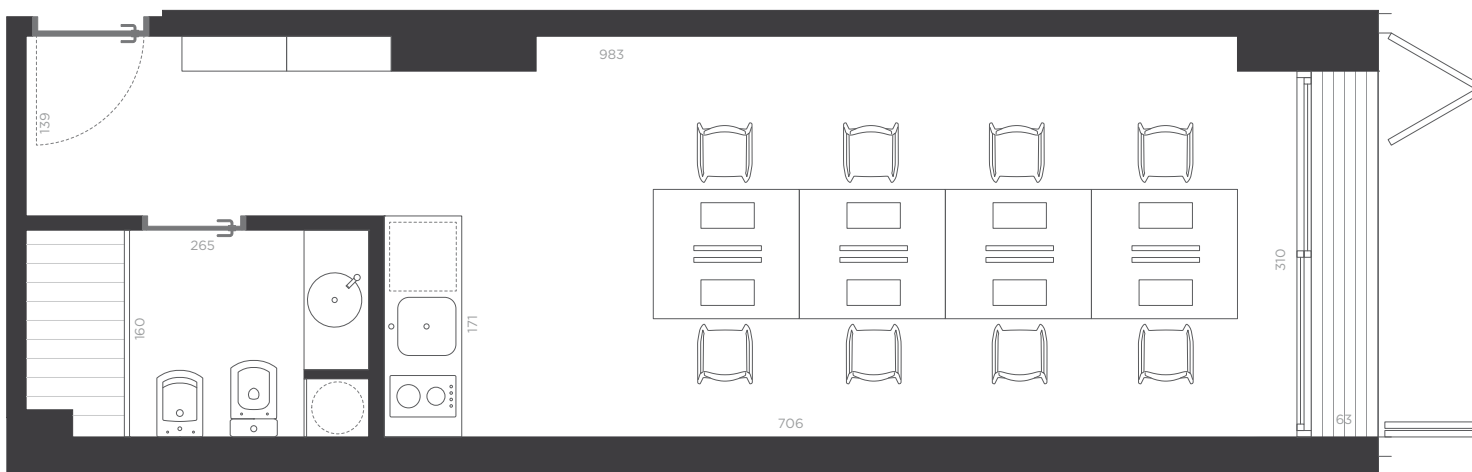

U 103

U 103

- Área propia..... 29,88 m²
- Área de Terrazas.....1,53 m²
- Área de muros y ductos 4,72 m²
- Área de circulación del piso6,44 m²
- Área total de venta.....42,57 m²**
- Área de amenities 5,82 m²
- Área total de ventas con amenities.....48,39 m²**

U 203

U 203

- Área propia..... 29,88 m²
- Área de Terrazas.....1,53 m²
- Área de muros y ductos 4,72 m²
- Área de circulación del piso7,85 m²
- Área total de venta.....43,98 m²**
- Área de amenities6,02 m²
- Área total de ventas con amenities..... 50 m²**

	01
	02
	03